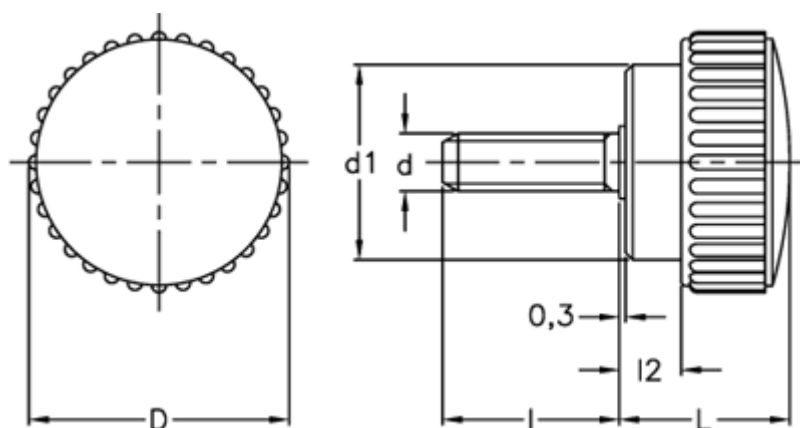

Varenummer: 2302002621
Beskrivelse: E+G Fingerskrue
B.193/35 p-M8x25

Mål

D = 36
d1 = 27
d 6g = M8
l = 25
L = 23
l2 = 8